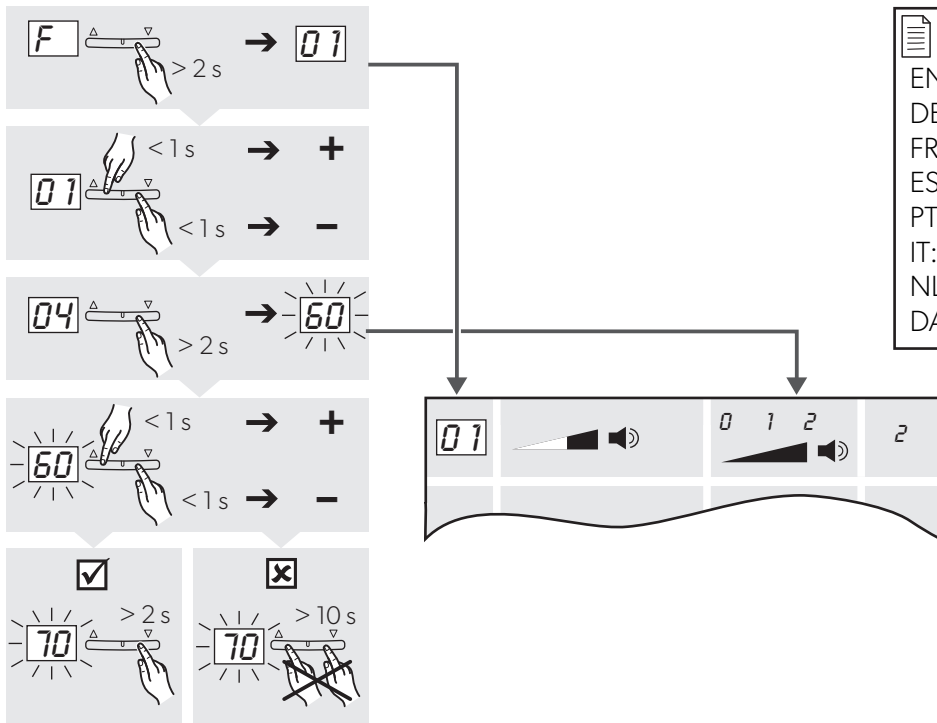

# DOMETIC MWE 6004

14

EN: 10	ES: 50	NL: 89	NO: 128	PL: 167	HU: 206
DE: 23	PT: 63	DA: 102	FI: 141	SK: 180	
FR: 37	IT: 76	SV: 115	RU: 154	CS: 193	

15

EN: 11	SV: 115
DE: 24	NO: 128
FR: 37	FI: 141
ES: 50	RU: 154
PT: 63	PL: 167
IT: 76	SK: 180
NL: 89	CS: 193
DA: 102	HU: 206

16

EN: 11	SV: 115
DE: 24	NO: 128
FR: 37	FI: 141
ES: 50	RU: 154
PT: 63	PL: 167
IT: 76	SK: 180
NL: 89	CS: 193
DA: 102	HU: 206

**17**

EN: 11 ES: 50 NL: 89 NO: 128 PL: 167 HU: 206  
 DE: 24 PT: 63 DA: 102 FI: 141 SK: 180  
 FR: 37 IT: 76 SV: 115 RU: 154 CS: 193

		Min ... Max	Factory			Min ... Max	Factory
01		0, 1, 2 	2	09		1, 5, 10, 99	10
03		12 ... 30 120 – 300 cm	30 300 cm	11		0 1 	0
05		4,5 ... 19 45 – 190 cm	10 100 cm	12		1 ... 5 1=rt, 2 = gn, 3 = bl, 4 =or, 5 = ws	3
07		3 ... 12 30 – 120 cm	5 50 cm	13		0, 1 	0
				17		-9 ... +9 	5